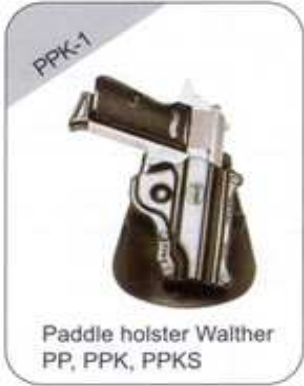

HP-2

Paddle Holster High Point

HSP

Hand cuff Paddle pouch

KTP-32

Kel Tec 32 Paddle

KTP-32 A

Kel Tec 32 - Ankle holster

LK-4

L & K frame 4" revolver

LTR

Polymer letter opener

MAK-1

Paddle holster Makarov

M3

M3 Flashlight carrier

Paddle holster
S&W 357 J frame

Ankle holster
S&W 357 J frame

Paddle holster Taurus 85

Safety holster Taurus
PT940 & 938

Police belt holder