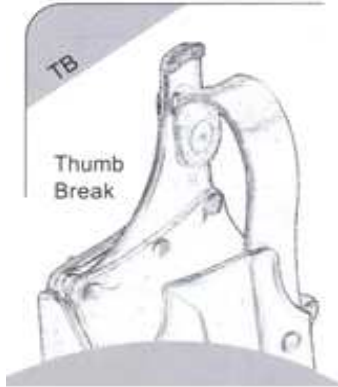

HP-2

Paddle Holster High Point

HSP

Hand cuff Paddle pouch

KTP-32

Kel Tec 32 Paddle

KTP-32 A

Kel Tec 32 - Ankle holster

LK-4

L & K frame 4" revolver

LTR

Polymer letter opener

MAK-1

Paddle holster Makarov

M3

M3 Flashlight carrier

Paddle holster
S&W 357 J frame

Ankle holster
S&W 357 J frame

Paddle holster Taurus 85

Safety holster Taurus
PT940 & 938

Police belt holder