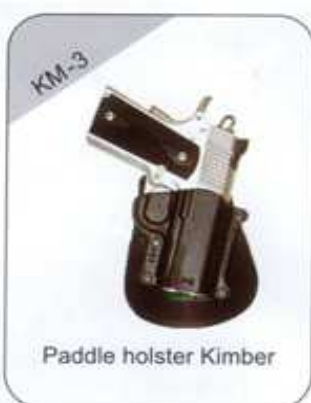

GL-26 A

Ankle holster Glock 26

GL-36

Paddle holster Glock 36

GLB

Glock 17/19 Mini holster

HK-1

Paddle holster
H&K USP Compact

HP-2

Paddle Holster High Point

HSP

Hand cuff Paddle pouch

KTP-32

Kel Tec 32 Paddle

KTP-32 A

Kel Tec 32 - Ankle holster

LK-4

L & K frame 4" revolver

LTR

Polymer letter opener

MAK-1

Paddle holster Makarov

M3

M3 Flashlight carrier