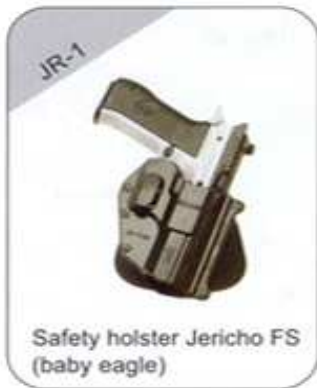

HP-2

Paddle Holster High Point

HSP

Hand cuff Paddle pouch

KTP-32

Kel Tec 32 Paddle

KTP-32 A

Kel Tec 32 - Ankle holster