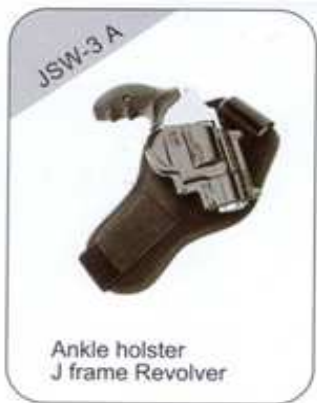

HP-2

Paddle Holster High Point

HSP

Hand cuff Paddle pouch

KTP-32

Kel Tec 32 Paddle

KTP-32 A

Kel Tec 32 - Ankle holster